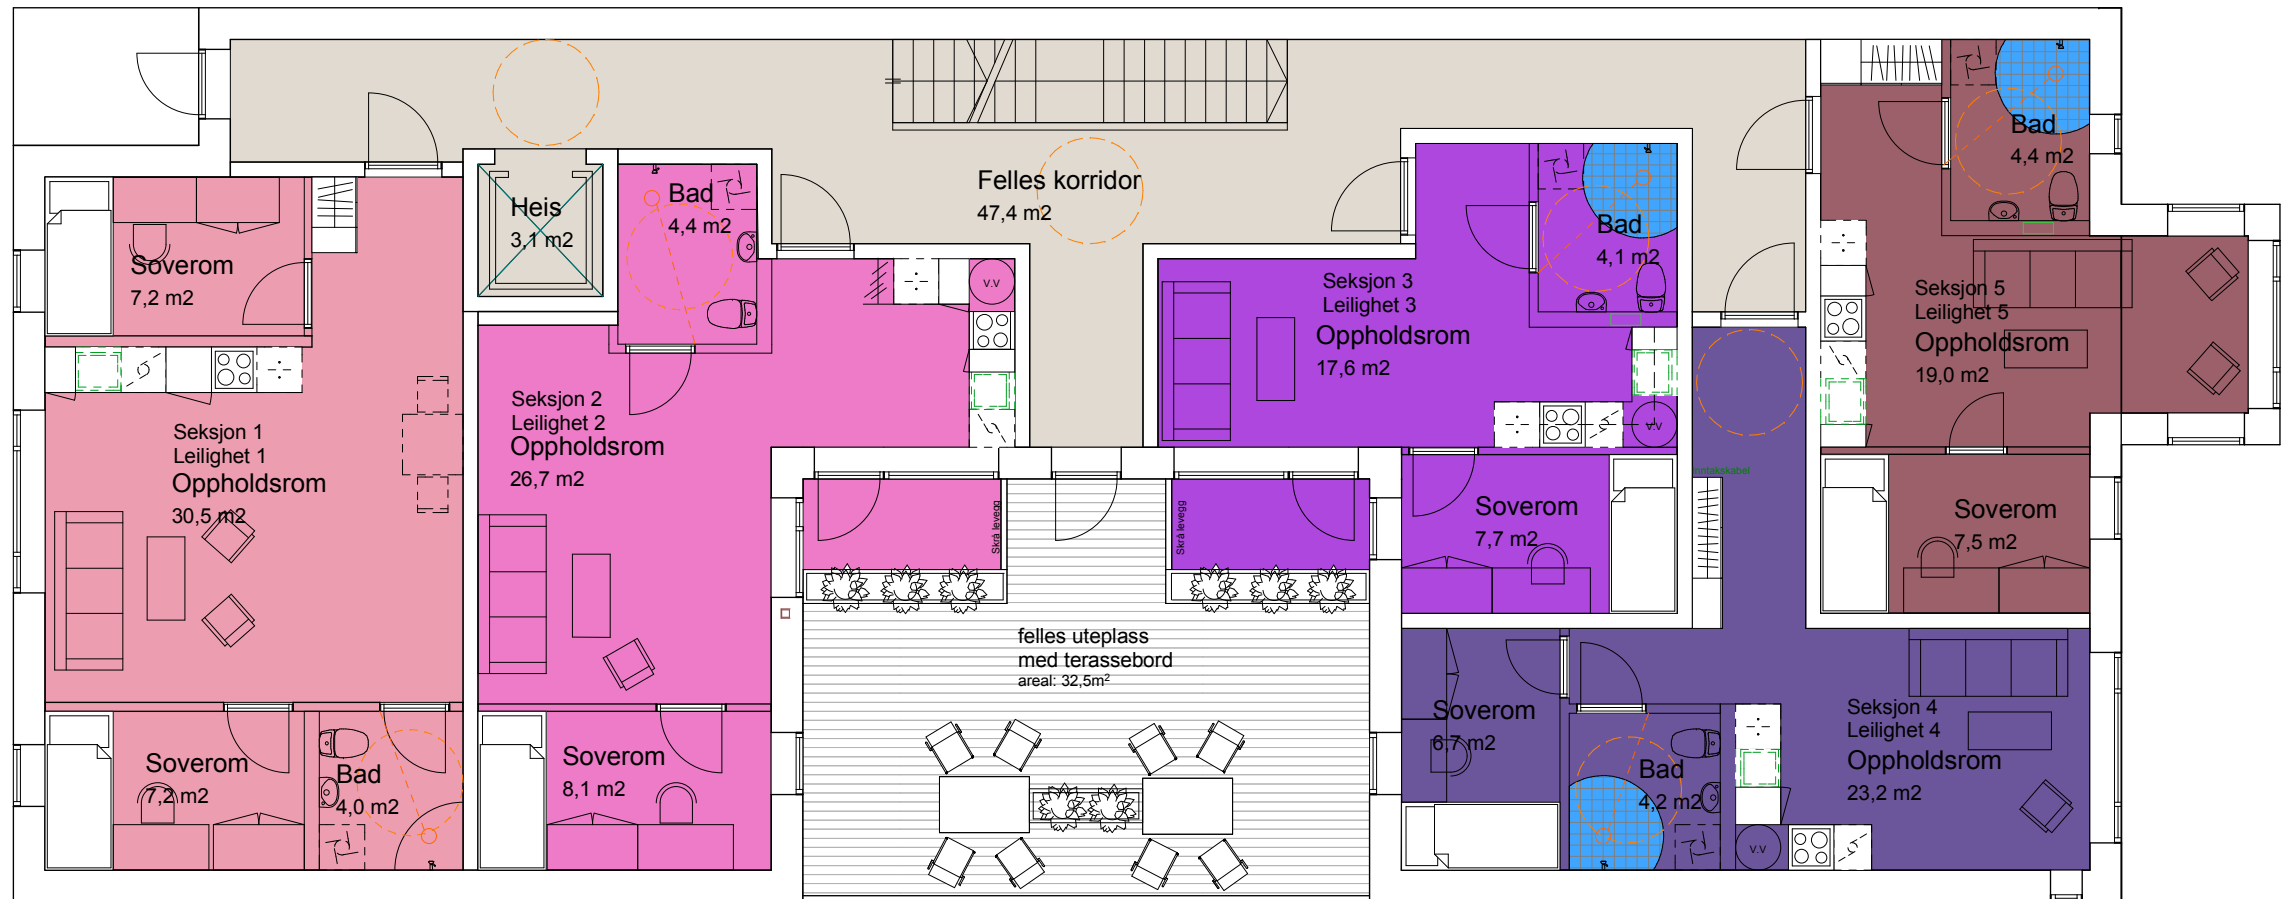

TotalProsjekt AS			
<b>SKIPPERGATA 26, NYBYGG</b>			
Nivå: Seksjonering	Mål: 1:100	Tegnet Ann-Tone Lundberg Steen	Dato: 19.03.15
Plan 2. Etasje			Tegn.nr. 02
			Rev.

TotalProsjekt AS			
<b>SKIPPERGATA 26, NYBYGG</b>			
Nivå: Seksjonering	Mål: 1:100	Tegnet Ann-Tone Lundberg Steen	Dato: 19.03.15
Plan 2. Etasje			Tegn.nr. 02
			Rev.